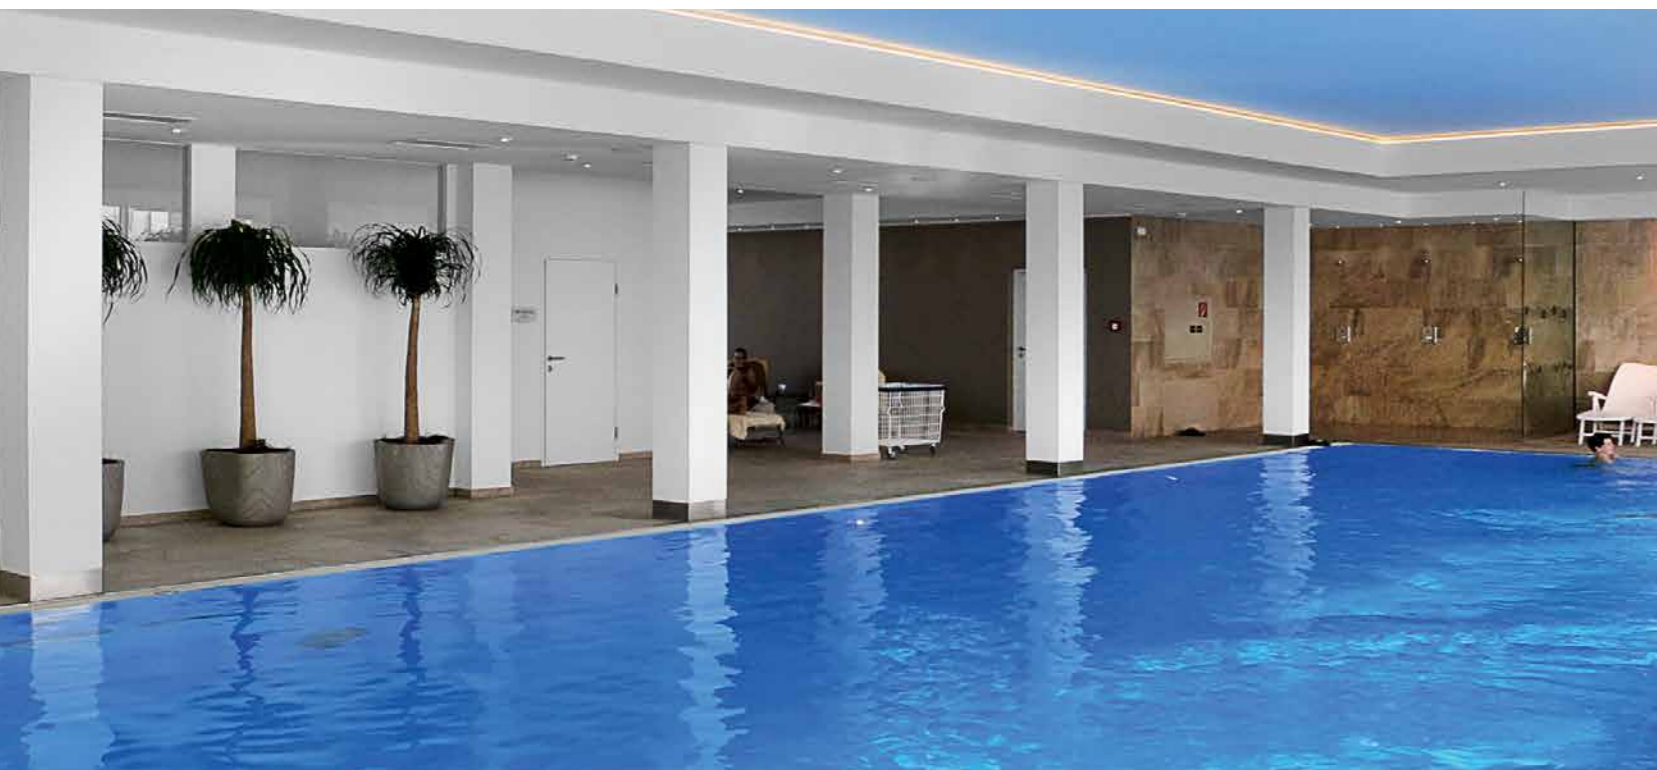

PROJEKTDATEN

Zeitraum
07/2014 – 08/2015

Auftragsvolumen
710.000 €

ÖBA
Büro Neuner Baumanagement

Bauherr
MIC Marbach 1a Immobilien GmbH

Architekten
ARGE Markus Fuchs Architektur ZT GmbH
& Architekt Alexander Mühlauer

Fotos
Rebekka Seubert

Baumassen

- 3.000 m² Metallständerwand 125 mm
- 1.300 m² Metallständerwand 220 mm
- 3.300 m² GK-Deckenverkleidung
- 2.000 m² GK-Deckenverkleidung mit Lochplatten
- 3.400 m² Akustikauflagen zur Verbesserung der Raumakustik

ALPENHOTEL KAISERFELS

TBM INNENAUSBAU GMBH
AUPPOINT 3
A-5101 BERGHEIM
TELEFON + 43 (0) 662 450 800-0
FAX + 43 (0) 662 450 800-30
INFO@TBM-AUSBAU.EU
TM-GRUPPE.EU